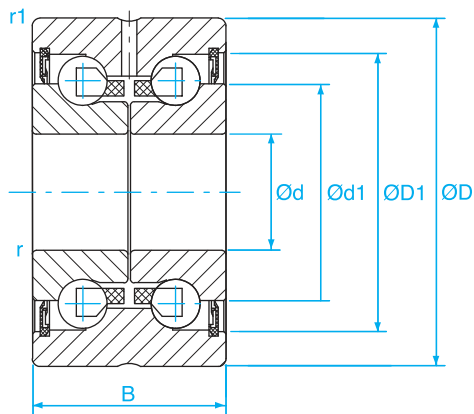

Type ZKLN

Roulements pour vis

Référence Type	Dimensions - mm							Charges - kN Basic load		Vitesse Maxi Maxi speed Tr/min	Poids Weight g
	d	D	B	d1	D1	r1 Min.	r Min.	Ca	Coa		
	ZKLN 1545 2RS	15	45	25	28	36	0,6	0,3	17,9	28	3 500
ZKLN 1747 2RS	17	47	25	30	38	0,6	0,3	18,8	31	3 300	220
ZKLN 2052 2RS	20	52	28	34,5	44	0,6	0,3	26	47	3 000	310
ZKLN 2557 2RS	25	57	28	40,5	49	0,6	0,3	27,5	55	2 600	340
ZKLN 3062 2RS	30	62	28	45,5	54	0,6	0,3	29	64	2 200	390
ZKLN 3072 2RS	30	72	38	51	65	0,6	0,3	59	108	2 100	780
ZKLN 3572 2RS	35	72	34	52	63	0,6	0,3	41	89	2 000	510
ZKLN 4075 2RS	40	75	34	58	68	0,6	0,3	43	101	1 800	610