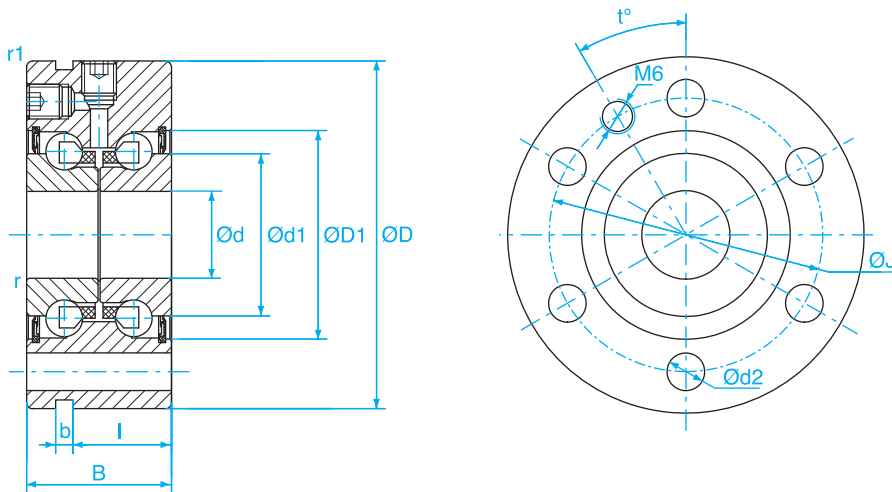

Type ZKLF

Référence Type	Dimensions - mm												Charges - kN Basic load		Vitesse Maxi Maxi speed Tr/min	Poids Weight g
	d	D	B	b	d1	d2	D1	l	J	r1 Min.	r Min.	t	Ca	Coa		
	ZKLF 1255 2RS	12	55	25	3	25	6,8	33,5	17	42	0,6	0,3	120	17,0	24,7	3 800
ZKLF 1560 2RS	15	60	25	3	28	6,8	36	17	46	0,6	0,3	120	17,9	28	3 500	430
ZKLF 1762 2RS	17	62	25	3	30	6,8	38	17	48	0,6	0,3	120	19	31	3 300	450
ZKLF 2068 2RS	20	68	28	3	34,5	6,8	44	19	53	0,6	0,3	90	26	47	3 000	610
ZKLF 2575 2RS	25	75	28	3	40,5	6,8	49	19	58	0,6	0,3	90	27,5	55	2 600	720
ZKLF 3080 2RS	30	80	28	3	45,5	6,8	54	19	63	0,6	0,3	60	29	64	2 200	780